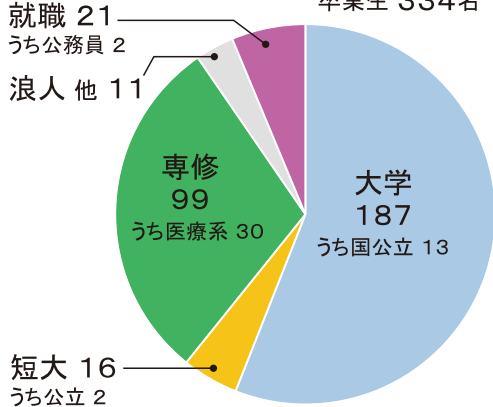

中越高等学校同窓会 会報

令和三年度 卒業生の進路状況報告 令和4年3月31日現在 (数字は人数)

進学

【国立大学】

福島大理工、上越教育大(学校教育)、長岡技術科学大(工)、新潟大(理・工)、島根大(総合理工)、前橋工科大(工)、高崎経大(経済)、新潟県立大(国際経済)、長岡造形大(造形)、三条市立大(工)、都留文科大(教養)

【私立大学】

長岡大(経済経営16)、石巻専修大(経営)、仙台大(体育)、東北工大(建築)、東北芸術工大(デザイン)、芸術、常盤大(人間科学)、上武大(看護)、東京福祉大(心理)、高崎健

令和4年3月卒業生の進路状況 卒業生 334名

就職 21 (うち公務員 2)

浪人他 11

大学 187 (うち国公立 13)

専修 99 (うち医療系 30)

短大 16 (うち公立 2)

進学

【国立大学】

康福祉大(健康福祉)、城西大(経済2・薬)、駿河台大(法・経済経営2)、東京国際大(人間社会)、獨協大(経済2)、文教大(人間科学・情報)、明海大(外国語・経済)、目白大(外国語)、平成国際大(法3)、十文字学園女大(教育人文)、武蔵野学院大(国際コミ)、人間総合科学大(人間科学)、東都大(管理栄養)、江戸川大(社会)、神田外語大(外国語)、敬愛大(経済)、淑徳大(総合福祉)、城西国際大(メディア)、聖徳大(心理福祉)、千葉工大(工・創造工)、中央学院大(法・商)、帝京平成大(健康メ

ディ、健康医療、東京情報大(総合情報)、東洋学園大(現代経営・人間科学)、了徳寺大(健康科学)、亜細亜大(国際関係)、都市創造、桜美林大(ビジネス・リベラル)、健康福祉、学習院大(経済)、杏林大(外国語)、慶応大(文)、国士舘大(政経)、駒澤大(文・経営)、実践女子大(文)、昭和女子大(文・経済)、成蹊大(経済)、専修大(経済2)、大正大(文)、大東文化大(文・法)、高千穂大(経営)、拓殖大(外国語・政経3)、玉川大(教育・芸術)、帝京大(経済)、東海大(人文・情報通信)、東京経大(経済2)、東京農大

【私立短期大学】

(生物産業2)、東京理大(理工)、東洋大(生命科)、日本大法3(工・生産工2)、日本歯大(新潟生命)、日本体育大(体育)、日本文化大法、武蔵野大(文・法・経済2)、経営、明星大(経営)、国際ファッション専門職大(国際ファッション)、嘉悦大(経営経済)、東京未来大(こども心)、こども教皇仙大(こども教)、神奈川大(法)、関東学院大(法2)、経営・社会・人間共生2、洗足学園音大(音楽)、東洋英和女学大(国際社会)、フェリス女大(国際交流)、松蔭大(経営文化2)、新潟経営大(経営情報2)、新潟国際情報大(経営情報2)、新潟薬大(薬2・応用生命)、新潟工科大(工2)、新潟青陵大(福祉心理・看護)、新潟医療福祉大(医療経営2・社会福祉3・医療技術3・健康科学3)、リハビリ看護、長岡崇徳大(看護2)、開志専門職大(情報)、高岡大法(法)、金沢工大(情報・工)、金沢学院大(栄養)、山梨学院大(スポーツ)、岐阜聖徳学園大(外国語)、中京学院大(看護)、中京大(スポーツ)、日本福祉大(経済)、びわこ成蹊大(スポーツ)、同志社大(経済)、立命館大(文)、大阪樟蔭女子大学(芸)、関西外大(外国語)、倉敷芸術科学大(生命科学)

学)、了徳寺大(健康科学)、亜細亜大(国際関係)、都市創造、桜美林大(ビジネス・リベラル)、健康福祉、学習院大(経済)、杏林大(外国語)、慶応大(文)、国士舘大(政経)、駒澤大(文・経営)、実践女子大(文)、昭和女子大(文・経済)、成蹊大(経済)、専修大(経済2)、大正大(文)、大東文化大(文・法)、高千穂大(経営)、拓殖大(外国語・政経3)、玉川大(教育・芸術)、帝京大(経済)、東海大(人文・情報通信)、東京経大(経済2)、東京農大

【公立短期大学】 山形県米沢女短(英語英文・国語国文)

特別号

令和4年6月10日発行

中越高等学校同窓会

〒940-8585 長岡市新保町1371-1 TEL (0258) 24-0203 (代) FAX (0258) 24-0205 https://www.chuetsu-h-doso.com/

【私立短期大学】

城西短(ビジネス総合)、鶴見短(歯科衛生)、新潟青陵短(歯科衛生)、新潟中央短(幼児教育)、日本歯大新潟短(歯科衛生)、明倫短(歯科衛生)、高山自動車短(自動車工)

【医療系専門学校】

北里大学保健衛生(臨床検査3)、国際メディカル(臨床工学)、三条看護医療歯科衛生、歯科衛生2、晴陵リハビリ(理学療法5・作業療法)、救命、東京柔道整復(柔整トレーナー)、長岡赤十字看護(看護)、長野救命医療(柔道整復)、新潟医療技術(救急救命士4・看護)、新潟看護医療(看護)、新潟県厚生連中央看護(看護2)、新潟柔整(第一柔道整復師2・第二柔道整復師)

【その他専門学校・テクノスクール】

アップルスポートカレッジ(トレーナー2)、パスケット専攻、大原法律公務員(法律行政・経理ビジネス2・公務員3)大宮(こども総合)、国際楽ダンスエンタテイメント(ブライダルダンス)、国際外語観光エアライン(国際英語コミ)、国際こども福祉カレッジ(福祉健康サポート)、国際調理製菓(カフェ)、国際トータルファッション(ブランドプロフェッショナル・ファッションビジネス)、国際ビューティモード専門学校(エステ・ヘアメイク2・美容)、国際ベイトワールド(動物看護リハビリ2・動物看護美容2・動物飼育管理・ペット美容)、国際ホテルブライダル(ホテルブライダル2)、シエパティシエ(調理製菓技術)、中央工学校(土木建設)、東京ベルエポック美容(美容師)、長岡公務員情報ビジネス(IT大学併習・総合ビジネス)長岡こども医療介護(医療秘書ビジネス2・介護福祉・こども保育)、長岡こ

新潟テクノスクール(自動車整備)、魚沼テクノスクール(木造建築)

就職

埼玉県深谷市役所、防衛省(陸上自衛隊)

AMAZING HAR(株式会社Lenoo)、医療法人社団したた、楓建築、株式会社PORGAN、株式会社浅野商会(マツダオートザム長岡東)、株式会社アップデート、株式会社江口だんご、株式会社オーム製作所長岡工場、株式会社鳥梅、株式会社長岡土佐屋、株式会社ナンバ、株式会社物理計測コンサルタント、長岡支店、株式会社ホンダ4輪販売長岡、コンドウ印刷株式会社、第一貨物株式会社、日本梱包運輸倉庫株式会社、有限会社松屋商店、与板大丸有限会社、ルートインBCリーグ