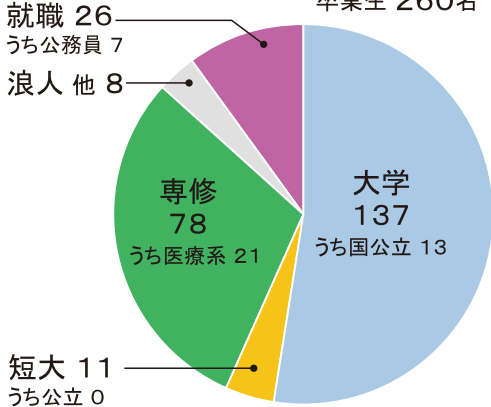

中越高等学校同窓会 会報

令和5年3月卒業生進路合格状況 令和5年4月3日現在(数字は合格者数、過年度生を含む)

進学

【国公立大学】

東北大(文)、山形大(工)、福島大(人文社会)、横浜国立大(教育)、新潟大(教育)、信州大(工)、滋賀大(経済)、京都大(工)、秋田県立大(システム)、横浜国立大(国際教養)、新潟県立看護大(看護)、新潟造形大(造形)、長野大(企業情報)、長野県立大(グローバル)

【私立大学】

長岡大(経済経営)、石巻専修大(経営)、宮城学院女子大(生活科学)、ノースアジア大(経済)、常磐大(人間)

令和5年3月卒業生の進路状況 卒業生 260名

就職 26 うち公務員 7 浪人 他 8

大学 137 うち国公立 13

専修 78 うち医療系 21

短大 11 うち公立 0

科学、足利大(工)、白鷺大(法、経営)、関東学院大(経済)、群馬医療福祉大(看護)、群馬パース大(医療技術)、跡見学園女子大(文)、埼玉工大(工)、城西大(経営)、尚美学園(芸術情報、駿河台大(法・経済経営)、聖学院大(人文)、獨協大(法、経済)、文教大(教育・国際情報)、明海大(外国語・経済)、目白大(心理)、平成国際大(法)、西武文理大(サービス)、埼玉学院大(経済経営)、人間、共栄大(教育)、神田外語大(外国語)、淑徳大(看護栄養)、城西国際大(国際人文)、聖徳大(人間栄養)、千葉工大(情報科学・工・創造工)、中央学院大(商)、帝京平成大(健康メテ健康医療)、秀明大(学校教師)、麗澤大(外国語)、千葉科学大(危機管理)、青山学院大(文・法)、亜細亜大(法、経済経営)、桜美林大(グローバル)、学習院大(経済)、北里大(医療衛生)、杏林大(保健)、国立音大(音楽)、工学院大(建築)、国士舘大(文・政経・理工)、駒澤大(文・経済)、順天堂大(スポーツ)、成蹊大(経済)、専修大(法・ネットワ、人間科学)、大東文化大(外国語)、拓殖大(外国語・政経)、多摩大(グローバル)、